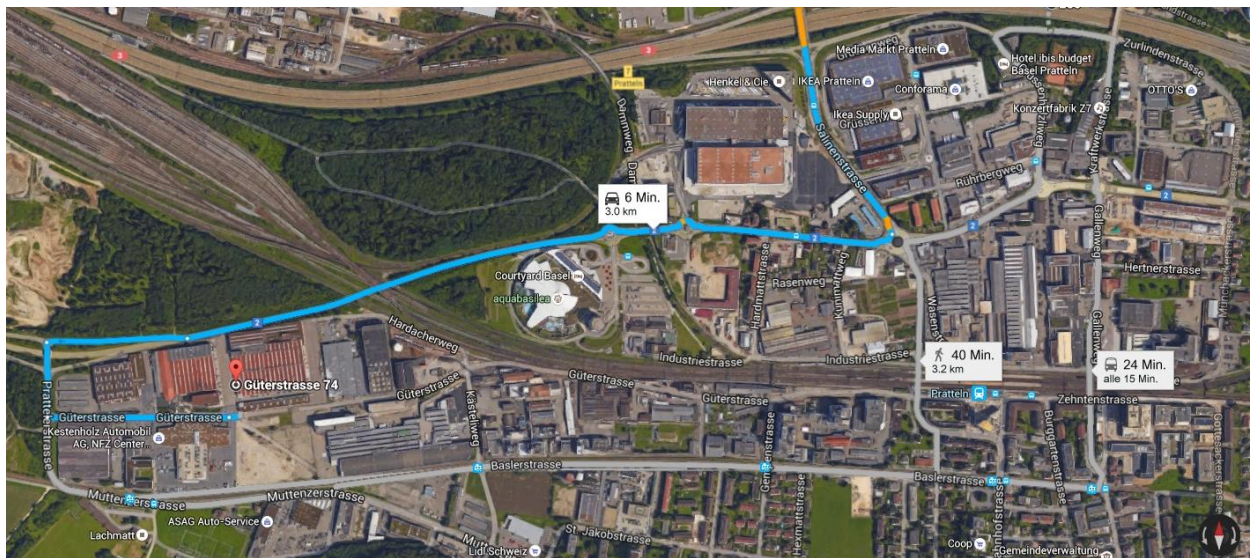

## Anfahrt Konfektionierungszentrum & Lager Pratteln

Die Zufahrt für unser Konfektionierungszentrum und Lager befindet sich an der Güterstrasse 74 (Bau 2 – Tor 8 & 9) in CH-4133 Pratteln.

Anfahrt von der Autobahn A3 kommend:

- Ausfahrt 7 - "Pratteln/Schweizerhalle/Auhafen" - in die Salinenstrasse Richtung Pratteln
- Beim 1. Kreisell, die 1. Ausfahrt in die Hardstrasse in Richtung Muttenz nehmen.
- Der Hardstrasse folgen durch 2 Kreisell und unter einer Eisenbahnbrücke hindurch.
- Nach der Eisenbahnbrücke die 1. Ausfahrt rechts (Pratteln Industrie West) und dann gleich links über die Brücke in die Prattelerstrasse abbiegen.
- Bei der 1. Abzweigung links in die Güterstrasse (Industrie Gewerbegebiet in der Lachmatt) abbiegen.
- Der Güterstrasse folgen und nach dem Mercedes-Nutzfahrzeugzentrum (auf der rechten Seite) die 3. Abzweigung links nehmen Güterstrasse 74 (Bau 2 – Tor 8 & 9).